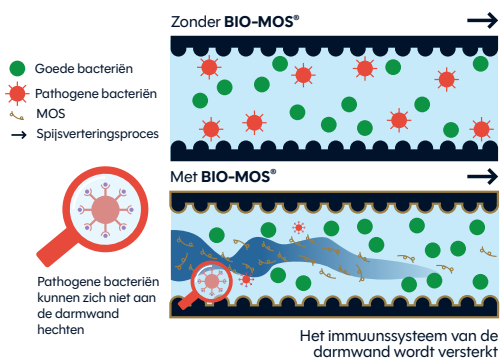

Bestrijding van kieuwwormen

Ons Growth & Colour voer bevat een unieke mix van plantenextracten, zorgvuldig samengesteld om kieuwwormen te bestrijden en de gezondheid en vitaliteit van uw koi te ondersteunen.

De werking van BIO-MOS[®]

- **Aquate[™]**, een gepatenteerde premix, combineert deze technologieën om de spijsvertering, immuniteit en veerkracht in alle levensstadia te optimaliseren.

Analytische bestanddelen