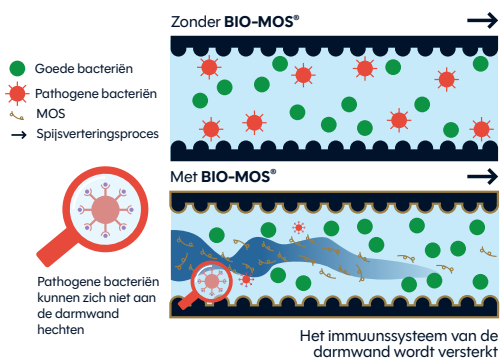

Bestrijding van kieuwwormen

Ons Growth & Colour voer bevat een unieke mix van plantenextracten, zorgvuldig samengesteld om kieuwwormen te bestrijden en de gezondheid en vitaliteit van uw koi te ondersteunen.

De werking van BIO-MOS[®]

- **Aquate™**, een gepatenteerde premix, combineert deze technologieën om de spijsvertering, immuniteit en veerkracht in alle levensstadia te optimaliseren.

Analytische bestanddelen