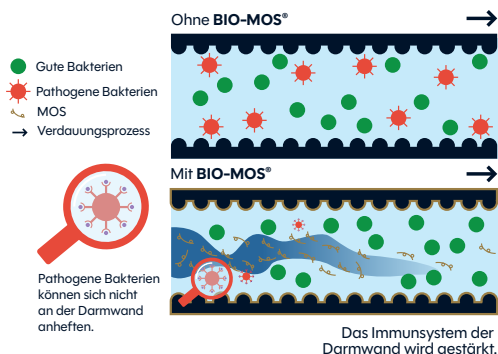

Unsere einzigartigen Futtervorteile

- ✓ Wissenschaftlich belegt und RAS-optimiert
- ✓ Hoch verdaulich, minimiert Kot und Wasserverschmutzung
- ✓ Vollwertige Ernährung vom Einstieg bis Wachstum & Farbkraft
- ✓ Nachhaltig gewonnene Zutaten, lokal in Europa produziert
- ✓ Fortschrittliche Zusätze: Bio-Mos®, Actigen®, Bioplex® und Aquate™ Premix
- ✓ Kräutermischung gegen Kiemenwürmer (nur Growth & Colour)

Bekämpfung von Kiemenwürmern

Unsere einzigartigen immunstärkenden Mischungen, enthalten im Growth & Colour-Futter, sind fachgerecht formuliert, um Kiemenwürmer zu bekämpfen und die Gesundheit sowie Vitalität Ihrer Koi zu fördern.

Fortschrittliche Zusätze

Die Grand Champion Futtersorten enthalten fortschrittliche Zusätze wie BIO-MOS®, Actigen®, Bioplex® und die Aquate™-Premix. Jeder Zusatz ist darauf ausgelegt, die Gesundheit, das Wachstum und die Vitalität von Koi zu unterstützen.

- **BIO-MOS®** und **Actigen®** sind hefebasierte Zutaten, die den Darm und das Immunsystem unterstützen, die Nährstoffaufnahme verbessern und die Schleimhautbarriere stärken — die erste Verteidigungslinie Ihrer Koi gegen Parasiten und Krankheitserreger
- **Bioplex®** liefert hoch bioverfügbare organische Mineralien (Zink, Kupfer, Mangan, Eisen), die das Wachstum fördern, die Umweltbelastung reduzieren und die Gesamtleistung verbessern.

Die Wirkung von **BIO-MOS®**

- **Aquate™**, ein proprietärer Premix, kombiniert diese Technologien, um Verdauung, Immunität und Widerstandskraft in allen Lebensphasen zu optimieren.

Analytische Bestandteile

Rohprotein	33.0%
Rohöl und -fette	6.0%
Rohfaser	2.6%
Rohasche	5.3%
Phosphor	1.02%
Calcium	0.8%

Zusammensetzung

Ackerbohnen, geschält; Weizen; Gerstenproteinfuttermittel; Sonnenblumenmehl; Guarkeimschrot; Luzerneproteinkonzentrat; Weizenkleber; Monokaliumphosphat; Lecithin; Fischöl; Hefenerzeugnisse; Inulin; Kurkuma; Algen (*Schizochytrium limacinum*, 500 mg/kg).

Zusatzstoffe

Vitamine: Vitamin A 12.000 IE/kg; Vitamin D3 2.756 IE/kg. Spurenelemente: Eisen (II) (Chelat aus hydrolysiertem Eiweiß) 40,1 mg/kg; Jod (Calciumjodat, wasserfrei) 3,3 mg/kg; Kupfer (II) (Chelat aus hydrolysiertem Eiweiß) 3,3 mg/kg; Mangan (Chelat aus hydrolysiertem Eiweiß) 16,9 mg/kg; Zink (Chelat aus hydrolysiertem Eiweiß) 40,1 mg/kg; Selen (inaktivierte Selenhefe) 0,2 mg/kg. Bindemittel: Bentonit 1.000 mg/kg. Enthält Konservierungsstoffe und Antioxidantien.

Crafted for winners.
Zero compromise.

Geboren aus japanischer Tradition, vereint Grand Champion Koi Feed Wissenschaft und Nachhaltigkeit mit höchster Nährstoffqualität. Hergestellt aus speziellen Zutaten, nährt es von innen heraus — verleiht Vitalität, eine verfeinerte Form und Farbe, um die wahre Schönheit Ihrer Koi zu enthüllen. Das Füttern wird zu mehr als Ernährung — es wird zu einem gemeinsamen Ritual zwischen Koi und Halter. Alle Futtermittel werden mit hochwertigen und nachhaltig gewonnenen Zutaten in Harmonie mit dem Planeten hergestellt.