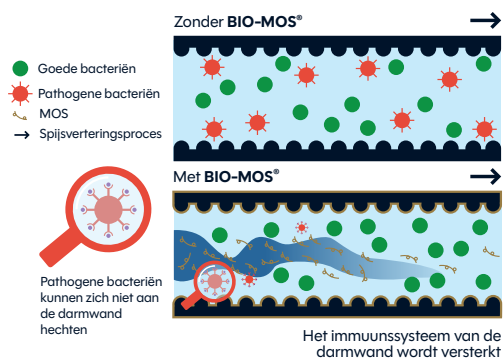

Bestrijding van kieuwwormen

Ons Growth & Colour voer bevat een unieke mix van plantenextracten, zorgvuldig samengesteld om kieuwwormen te bestrijden en de gezondheid en vitaliteit van uw koi te ondersteunen.

De werking van BIO-MOS[®]

- **Aquate[™]**, een gepatenteerde premix, combineert deze technologieën om de spijsvertering, immuniteit en veerkracht in alle levensstadia te optimaliseren.

Analytische bestanddelen